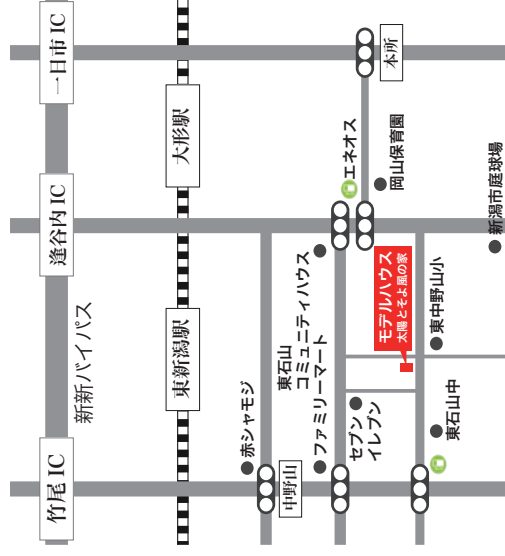

お問合せ

家づくりに対する質問にも丁寧にお応えします。
お気軽にご連絡ください。

0120-918-085

家造【いざどう】株式会社 加藤組

《オフィス・常設展示場》 新潟市北区木崎 863-2
《本社》 村上市久保多町 7-3

家造 新潟

施工事例も多数掲載。ホームページもご覧ください。