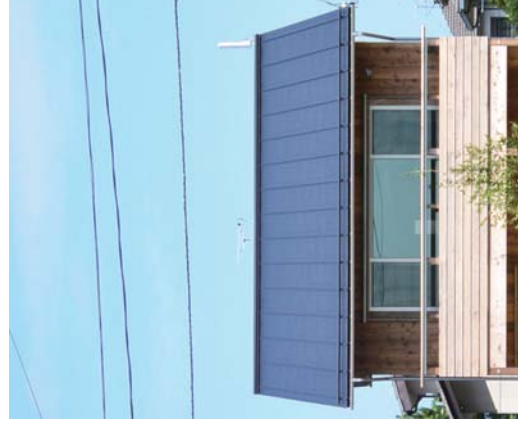

パッシブに暮らす

見かけはふつうの屋根と変わりはありませんが、実はソーラーシstemを採用。太陽熱や夜間の放射冷却など自然のエネルギーを利用して心地よい室内空間をつくります。夏を涼しく、冬をあたたかく。健康的な暮らしを支えます。